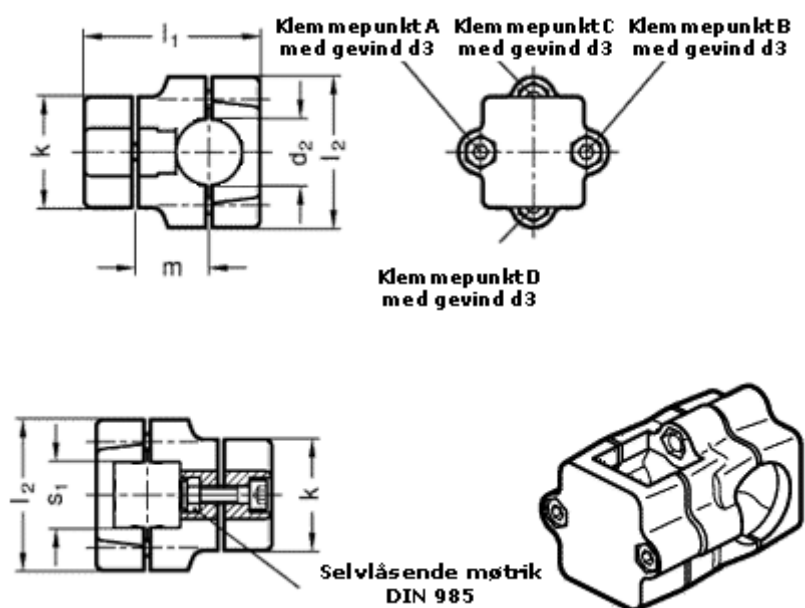

Varenummer: 20134V40B40762BL
Beskrivelse: E+G Kryds forbinder
GN134-V40-B40-76-2-BL

Mål

d2	= 40
d3	= M10
k	= 76
l1	= 125.0
l2	= 98
m	= 55.0
s1	= 40

Vippehåndtag = GN 911-M10-55 skal bestilles separat